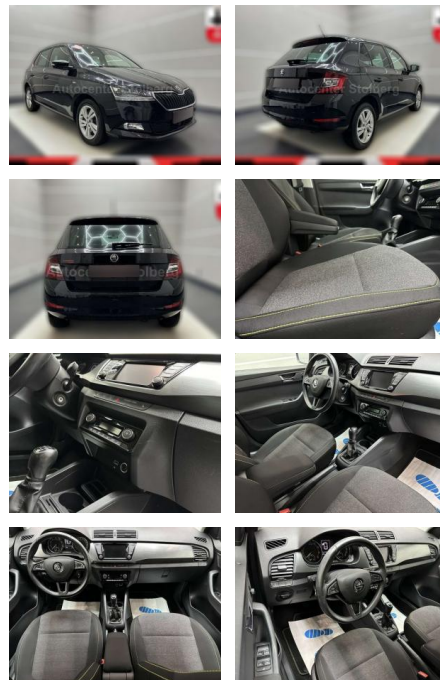

## Skoda Fabia Soleil "WENIG

AC15-39

Angebotsnr.:

Erstzulassung:	Kilometer:	Farbe:	Leistung:	Kraftstoffart:
01.05.2019	44.000	Schwarz	81 kW / 110 PS	Benzin

**PREIS**  
**14.890 €**

**FINANZIERUNGSBEISPIEL**  
Laufzeit: 72 Monate      Anzahlung: 25 %  
Basis-Finanzierung:\*      Mtl. Rate:  
Zielraten-Finanzierung:\*\* **129 €**