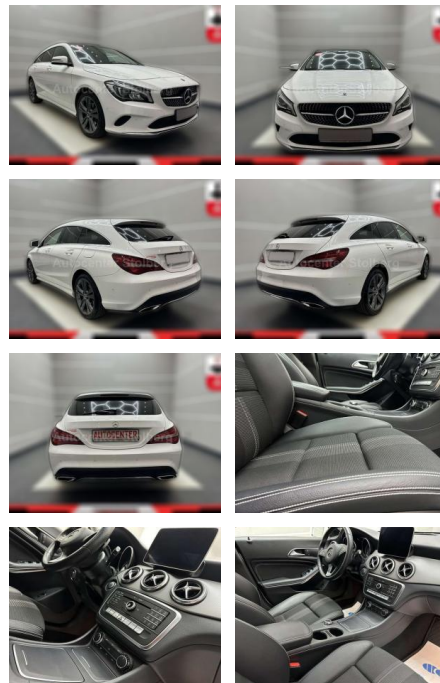

AC15-11

Angebotsnr.:

Erstzulassung:	Kilometer:	Farbe:	Leistung:	Kraftstoffart:
01.04.2019	49.000	Weiß	115 kW / 156 PS	Benzin

PREIS
25.820 €

FINANZIERUNGSBEISPIEL

Laufzeit: 72 Monate Anzahlung: 25 %
Basis-Finanzierung:* Mtl. Rate:
Zielraten-Finanzierung:** **224 €**