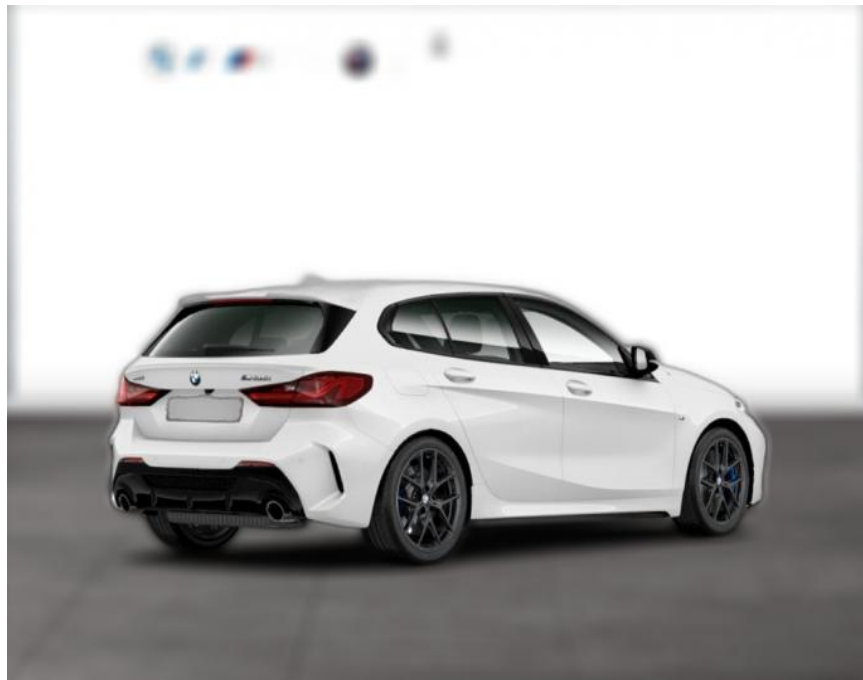

## BMW M135i xDrive M PERFORMANCE PAKET LC

WG04-232440 Angebotsnr.:

Erstzulassung:	Kilometer:	Farbe:	Leistung:	Kraftstoffart:
01.11.2021	40.200	Weiß	225 kW / 306 PS	Benzin

**PREIS**  
**35.910 €**