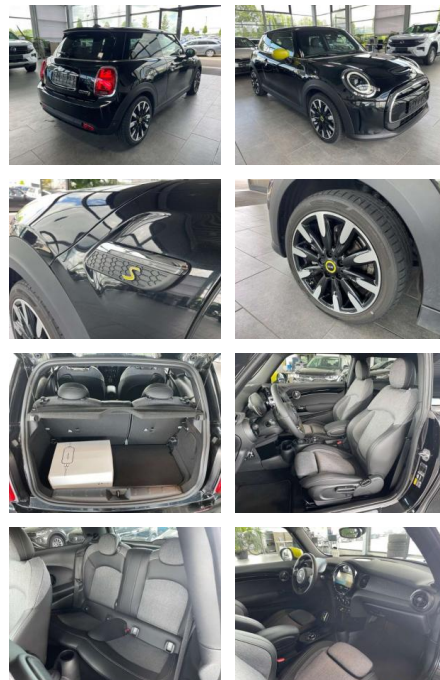

AR35-3130 **Angebotsnr.:**

Erstzulassung:	Kilometer:	Farbe:	Leistung:	Kraftstoffart:
01.05.2023	9.000	Schwarz	135 kW / 184 PS	Benzin

PREIS
26.720 €

FINANZIERUNGSBEISPIEL
Laufzeit: 72 Monate Anzahlung: 25 %
Basis-Finanzierung:* Mtl. Rate:
Zielraten-Finanzierung:** **232 €**

- Sprachsteuerung
- DAB
- Musikstreaming

Komfort

- Servolenkung
- Zentralverriegelung
- Elektrischer Fensterheber
- Lederausstattung
- Sitzheizung
- Elektrische Aussenspiegel
- Teilbare Rucksitzlehne
- Tempomat
- Park Distance Control
- Multifunktionslenkrad
- Innenspiegel autom. abblendbar
- Mittelarmlehne
- Innenraumfilter
- Lenksäule einstellbar
- Sportsitze
- Ambiente Beleuchtung