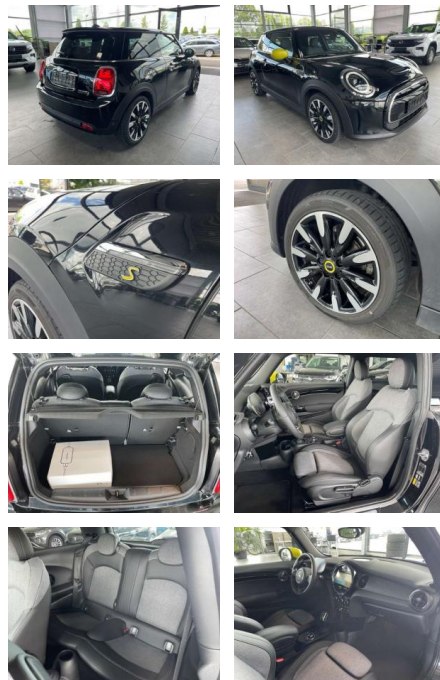

## MINI Cooper SE Electric Trim Navi LederPDC

AR35-3120    **Angebotsnr.:**

<b>Erstzulassung:</b>	<b>Kilometer:</b>	<b>Farbe:</b>	<b>Leistung:</b>	<b>Kraftstoffart:</b>
01.05.2023	5.900	Schwarz	135 kW / 184 PS	Benzin