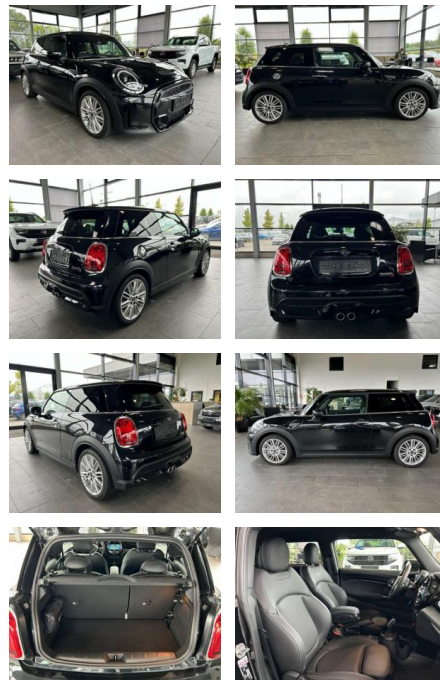

AR35-2840 **Angebotsnr.:**

Erstzulassung:	Kilometer:	Farbe:	Leistung:	Kraftstoffart:	Verbr. komb.	CO2-Emission	CO2-Klasse (WLTP)
01.12.2023	4.999	Schwarz	131 kW / 178 PS	Benzin	6,3 l/100km	144 g/km	E

PREIS
30.330 €