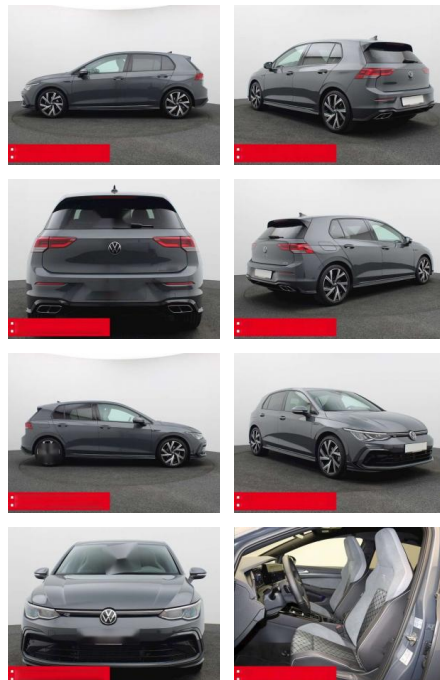

BS05-74946_Golf 8 R-Line

Erstzulassung:	Kilometer:	Farbe:	Leistung:	Kraftstoffart:
01.11.2023	23.060	Grau	110 kW / 150 PS	Benzin

PREIS
30.360 €

FINANZIERUNGSBEISPIEL
Laufzeit: 72 Monate Anzahlung: 25 %
Basis-Finanzierung:* Mtl. Rate:
Zielraten-Finanzierung:** **263 €**