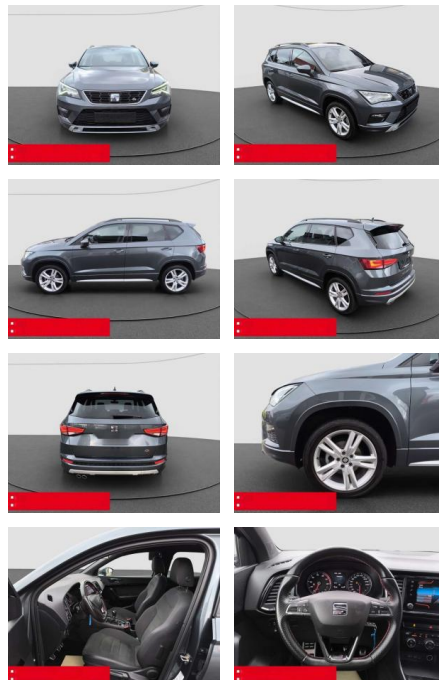

Ihr Ansprechpartner

Herr Karl Pohlmann
E-Mail: verkauf@ap-auto-pohlmann.de
Telefon: 05407 81550

Auto Pohlmann
Werner von Braun Str. 1 - 49134 Wallenhorst - Tel.: 05407 / 81550

Seat Ateca 1.5 TSI DSG FR AHK LED NAVI

BS05-5529_GW Angebot Nr.:

Erstzulassung:	Kilometer:	Farbe:	Leistung:	Kraftstoffart:	Verbr. komb.	CO2-Emission	CO2-Klasse (WLTP)
01.10.2020	35.500	Grau	110 kW / 150 PS	Benzin	6,3 l/100km	143 g/km	E

PREIS
25.300 €

FINANZIERUNGSBEISPIEL

Laufzeit: 72 Monate   Anzahlung: 25 %
Basis-Finanzierung:*   Mtl. Rate:
Zielraten-Finanzierung:** **219 €**

* Basisfinanzierung: Anzahlung: 6.325 Euro, Laufzeit: 72 Monate, Nettodarlehen: 18.975 Euro, Gesamtbetrag: 29.848 Euro, Zinssätze: 7.71% Sollz. (gebunden), 7.99% eff.
** Zielratenfinanzierung: Anzahlung: 6.325 Euro, Laufzeit: 72 Monate, Nettodarlehen: 18.975 Euro, Zielrate: 13.915 Euro, Gesamtbetrag: 30.556 Euro, Zinssätze: 7.71% Sollz. (gebunden), 7.99% eff.,

Vermittlung für:
Repräsentatives Beispiel gem. § 17 Abs. 4 PAngV. Diese Finanzierungsangebote sind Beispiele. Gerne ermitteln wir für Sie Ihr individuelles Angebot.

Ausstattung

Sicherheit

- Anti-Blockiersystem ABS

- Zwischenverkauf und Irrtümer vorbehalten.

Multimedia

- Radio

Weiteres

- HIGHLIGHTS NAVIGATIONSSYSTEM LM-FELGEN
  18 Zoll ANHÄNGEVORRICHTUNG
  RÜCKFAHRKAMERA
  TEMPOMAT-Geschwindigkeitsregelanlage-GRA
  ASSISTENZ-SYSTEME Einparkhilfe PDC
  hinten FRONT ASSIST Müdigkeitserkennung
  NOTBREMSASSISTENT INFOTAINMENT &
  MULTIMEDIA MEDIA CONTROL -
  Verbindungsmöglichkeit von
  Tablet-PC/iPad per WLAN
  Handyvorbereitung Bluetooth mit FSE
  AUX-IN-Buchse Sprachdialog-System
  USB-Schnittstelle KOMFORT Mittelarmlehne
  vom KLIMAAUTOMATIK ELEKTRISCHE

STÄNDIG ÜBER 15.000 FAHRZEUGE IM BESTAND!