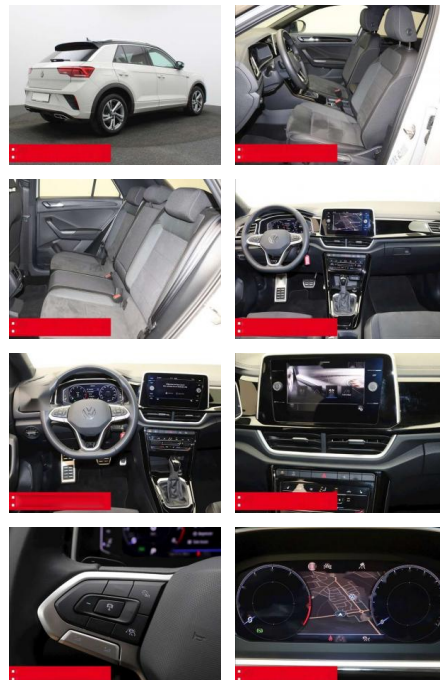

Ihr Ansprechpartner

Herr Karl Pohlmann
E-Mail: verkauf@ap-auto-pohlmann.de
Telefon: 05407 81550

Auto Pohlmann
Werner von Braun Str. 1 - 49134 Wallenhorst - Tel.: 05407 / 81550

Volkswagen T-Roc 1.5 TSI DSG R-Line IQ.DRIVE

BS05-76302_Gewinnplanr.: **Angebot**

Erstzulassung:	Kilometer:	Farbe:	Leistung:	Kraftstoffart:	Verbr. komb.	CO2-Emission	CO2-Klasse (WLTP)
01.01.2024	19.075	Grau	110 kW / 150 PS	Benzin	6,3 l/100km	143 g/km	E

PREIS
31.900 €

FINANZIERUNGSBEISPIEL

Laufzeit: 72 Monate   Anzahlung: 25 %
Basis-Finanzierung:*   Mtl. Rate:
Zielraten-Finanzierung:** **277 €**

* Basisfinanzierung: Anzahlung: 7.975 Euro, Laufzeit: 72 Monate, Nettodarlehen: 23.925 Euro, Gesamtbetrag: 37.635 Euro, Zinssätze: 7.71% Sollz. (gebunden), 7.99% eff.
** Zielratenfinanzierung: Anzahlung: 7.975 Euro, Laufzeit: 72 Monate, Nettodarlehen: 23.925 Euro, Zielrate: 17.545 Euro, Gesamtbetrag: 38.527 Euro, Zinssätze: 7.71% Sollz. (gebunden), 7.99% eff.,

Vermittlung für:
Repräsentatives Beispiel gem. § 17 Abs. 4 PAngV. Diese Finanzierungsangebote sind Beispiele. Gerne ermitteln wir für Sie Ihr individuelles Angebot.

Ausstattung

Sicherheit

- Anti-Blockiersystem ABS

- Zwischenverkauf und Irrtümer vorbehalten.

Multimedia

- Radio

Weiteres

- HIGHLIGHTS NAVIGATIONSSYSTEM DISCOVER MEDIA incl. Streaming und Internet
- LM-Felgen 17 VALENCIA
- VOLL-LED-Scheinwerfer RÜCKFAHRKAMERA
- ERGO-COMFORTSITZ/-E ASSISTENZ-SYSTEME
- ACC-ABSTANDSTEMPOMAT-ADAPTIVE CRUISE CONTROL Berganfahr-Assistent
- Müdigkeitserkennung NOTBREMSASSISTENT
- PARKLENK-ASSISTENT SPURHALTE-ASSISTENT
- SPURWECHSELASSISTENT SIDE ASSIST TRAVEL ASSIST LIGHT ASSIST
- VERKEHRSZEICHENERKENNUNG
- Fußgängererkennung INFOTAINMENT & MULTIMEDIA Handyvorbereitung Bluetooth

STÄNDIG ÜBER 15.000 FAHRZEUGE IM BESTAND!