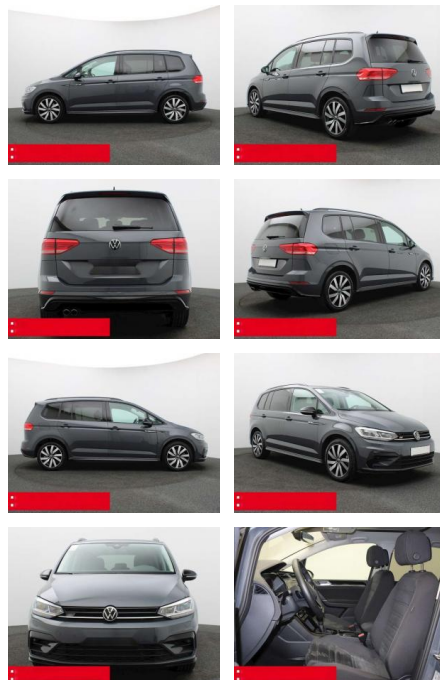

BS05-75440_GW...
Angebot Nr.:

Erstzulassung:	Kilometer:	Farbe:	Leistung:	Kraftstoffart:	Verbr. komb.	CO2-Emission	CO2-Klasse (WLTP)
01.11.2023	22.415	Grau	110 kW / 150 PS	Benzin	5,6 l/100km	146 g/km	E

PREIS	FINANZIERUNGSBEISPIEL	
40.660 €	Laufzeit: 72 Monate	Anzahlung: 25 %
	Basis-Finanzierung:**	Mtl. Rate:
	Zielraten-Finanzierung:**	353 €