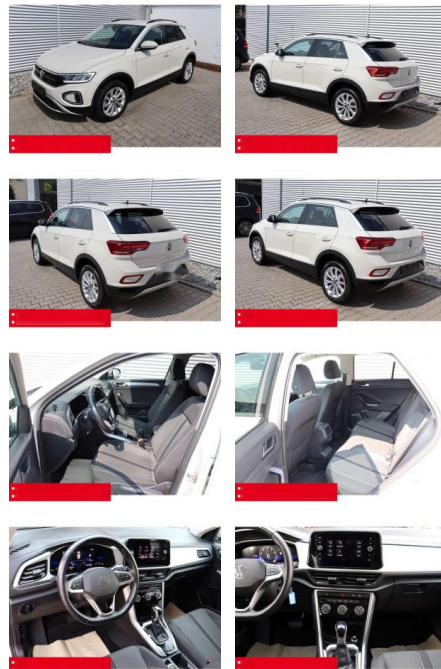

## Volkswagen T-Roc 1.5 TSI DSG Life AHK LED NAVI

BS05-4691\_GW Artikelnr.:

Erstzulassung:	Kilometer:	Farbe:	Leistung:	Kraftstoffart:	Verbr. komb.	CO2-Emission	CO2-Klasse (WLTP)
01.05.2023	38.380	Grau	110 kW / 150 PS	Benzin	6,4 l/100km	144 g/km	E