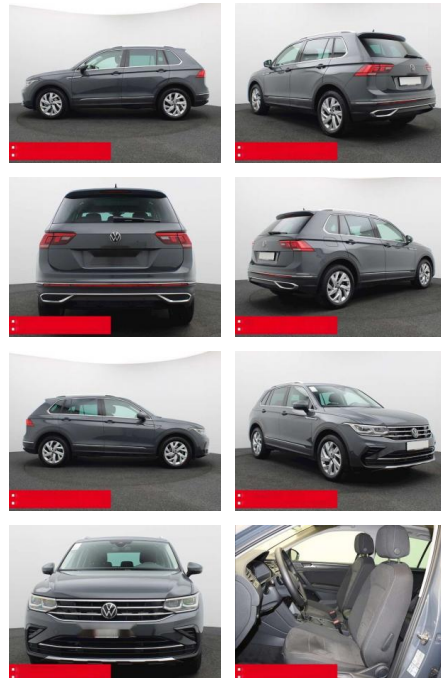

BS05-74143_GW_0523

Erstzulassung:	Kilometer:	Farbe:	Leistung:	Kraftstoffart:	Verbr. komb.	CO2-Emission	CO2-Klasse (WLTP)
01.09.2023	27.800	Grau	110 kW / 150 PS	Benzin	5,8 l/100km	151 g/km	E

PREIS
38.600 €