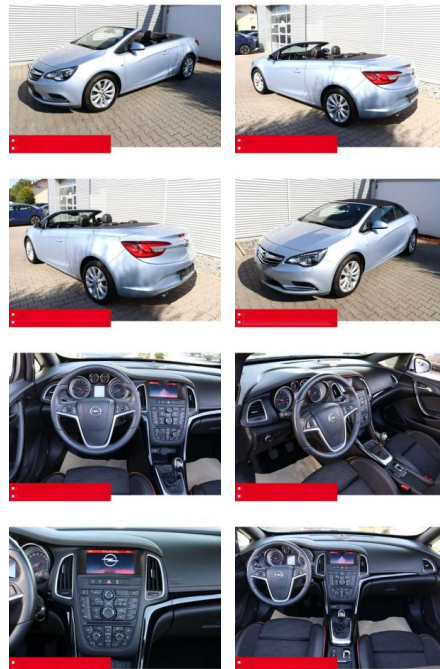

## Opel Cascada 1.6 Direct Injection Turbo

BS05-4640\_GW Angebot Nr.:

<b>Erstzulassung:</b>	<b>Kilometer:</b>	<b>Farbe:</b>	<b>Leistung:</b>	<b>Kraftstoffart:</b>
01.03.2019	49.700	Blau	100 kW / 136 PS	Benzin