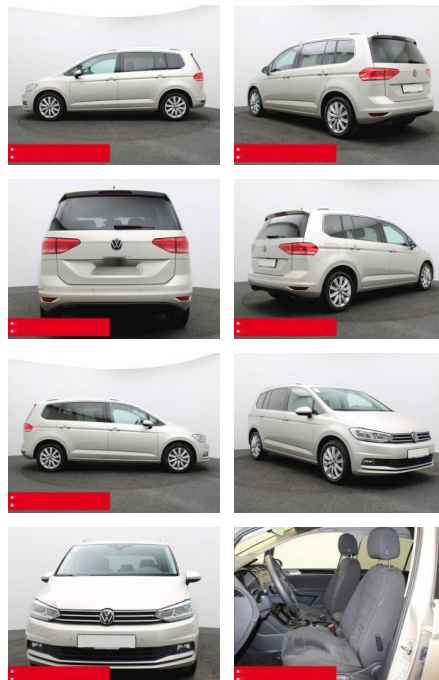

BS05-75642_GWAngewbshr.:

Erstzulassung:	Kilometer:	Farbe:	Leistung:	Kraftstoffart:	Verbr. komb.	CO2-Emission	CO2-Klasse (WLTP)
01.11.2023	21.535	Silber	110 kW / 150 PS	Benzin	5,5 l/100km	145 g/km	E

PREIS
38.600 €