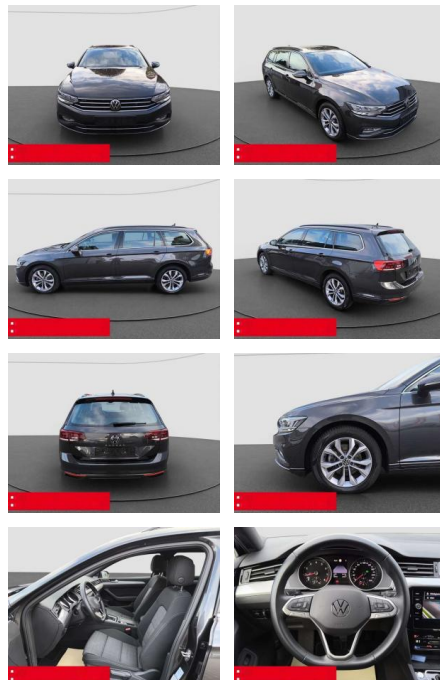

BS05-5551_GW Angebot Nr.:

| Erstzulassung: | Kilometer: | Farbe: | Leistung: | Kraftstoffart: | Verbr. komb. | CO2-Emission | CO2-Klasse (WLTP) |
|----------------|------------|--------|-----------------|----------------|--------------|--------------|-------------------|
| 01.07.2022 | 47.600 | Grau | 140 kW / 190 PS | Benzin | 7,2 l/100km | 164 g/km | F |