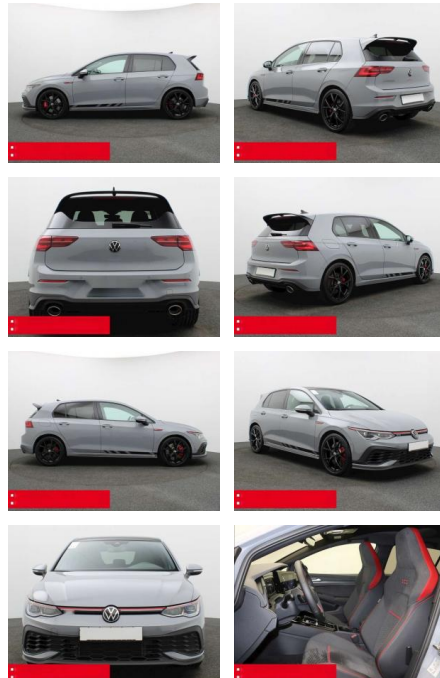

BS05-75077_Golf GTI 8 2.0 TSI DSG Clubsport PANO

Erstzulassung:	Kilometer:	Farbe:	Leistung:	Kraftstoffart:	Verbr. komb.	CO2-Emission	CO2-Klasse (WLTP)
01.11.2023	22.420	Grau	221 kW / 300 PS	Benzin	7,5 l/100km	171 g/km	F