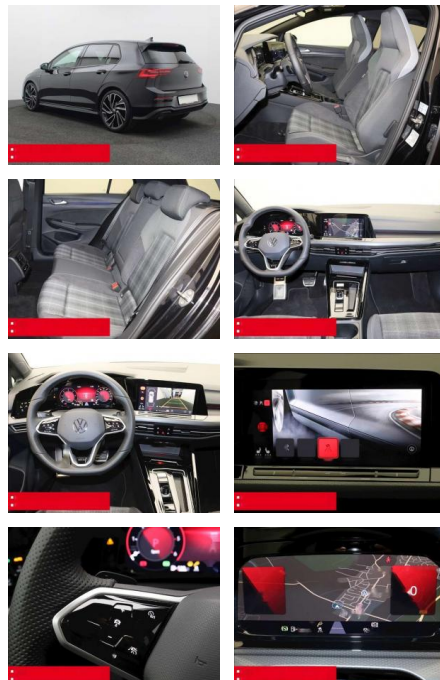

Ihr Ansprechpartner

Herr Karl Pohlmann
E-Mail: verkauf@ap-auto-pohlmann.de
Telefon: 05407 81550

Auto Pohlmann
Werner von Braun Str. 1 - 49134 Wallenhorst - Tel.: 05407 / 81550

Volkswagen Golf 8 Lim. 2.0 TDI DSG GTD PANO

BS05-5039_GV Angebot Nr.:

Erstzulassung:	Kilometer:	Farbe:	Leistung:	Kraftstoffart:	Verbr. komb.	CO2-Emission	CO2-Klasse (WLTP)
01.12.2023	11.480	Schwarz	147 kW / 200 PS	Benzin	5,3 l/100km	139 g/km	E

PREIS
37.660 €

FINANZIERUNGSBEISPIEL
Laufzeit: 72 Monate   Anzahlung: 25 %
Basis-Finanzierung:*   Mtl. Rate:
Zielraten-Finanzierung:** **327 €**

* Basisfinanzierung: Anzahlung: 9.415 Euro, Laufzeit: 72 Monate, Nettodarlehen: 28.245 Euro, Gesamtbetrag: 44.430 Euro, Zinssätze: 7.71% Sollz. (gebunden), 7.99% eff.
** Zielratenfinanzierung: Anzahlung: 9.415 Euro, Laufzeit: 72 Monate, Nettodarlehen: 28.245 Euro, Zielrate: 20.713 Euro, Gesamtbetrag: 45.483 Euro, Zinssätze: 7.71% Sollz. (gebunden), 7.99% eff.,
Vermittlung für:
Repräsentatives Beispiel gem. § 17 Abs. 4 PAngV. Diese Finanzierungsangebote sind Beispiele. Gerne ermitteln wir für Sie Ihr individuelles Angebot.

Ausstattung

Sicherheit

- Anti-Blockiersystem ABS

Multimedia

- Radio

Weiteres

- Diesel
- HIGHLIGHTS PANORAMA-SCHIEBEDACH
- NAVIGATIONSSYSTEM DISCOVER MEDIA incl. Streaming und Internet LM-Felgen 19
- ADELAIDE IQ.LIGHT - LED-Matrixscheinwerfer
- TOP-SPORT-SITZE
- RÜCKFAHRKAMERA ASSISTENZ-SYSTEME
- ACC-ABSTANDSTEMPOMAT-ADAPTIVE CRUISE
- CONTROL Einparkhilfe PDC vorne und hinten mit RÜCKFAHRKAMERA
- Fernlichtassistent DYNAMIK LIGHT ASSIST (blendfreies FL) FRONT ASSIST mit Fußgänger- und Radfahrererkennung
- Müdigkeitserkennung NOTBREMSASSISTENT

- wärmedämmend KEYLESS ACCES - Schlüssellose Zentralverriegelung
- KEYLESS START - Schlüssellose Startsystem
- Lendenwirbelstütze/n
- INNEN-AUSSTATTUNG Rücksitzlehne geteilt umklappbar
- Sitzhöhenverstellung vorne
- 2x SPORTSITZE Sitzbezüge Stoff
- AUSSEN-AUSSTATTUNG Abgedunkelte Scheiben
- ab B-Säule LED-Rückleuchten
- Leiste zwischen den Scheinwerfern
- hinterleuchtet Metallic-Lackierung
- LICHT & SICHT Licht- und-Sichtpaket
- Nebelscheinwerfer
- Dynamischer Fernlichtassistent
- DYNAMIK LIGHT ASSIST Fahrlichtschaltung automatisch
- Kurvenfahrlicht
- LED-Tagfahrlicht
- Nebelschlussleuchten
- Ambientebeleuchtung mit 30 Farben
- Umfeldbeleuchtung mit Logoprojektion
- Begrüßungslicht
- Verabschiedungslicht
- TECHNIK PROGRESSIVLENKUNG
- Differenzialsperre