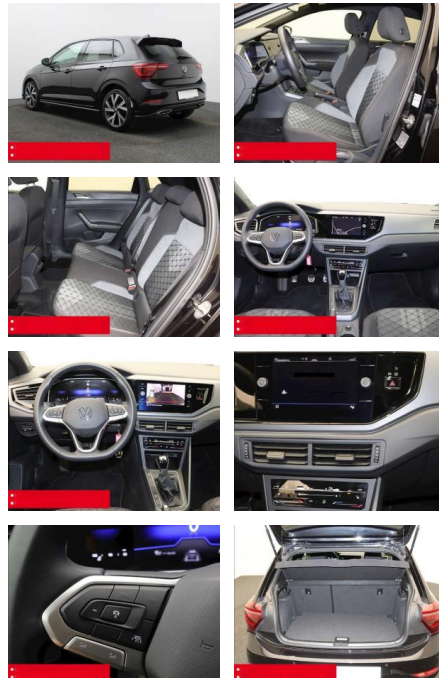

BS05-75789_Gewinnplanr.: **Angaben:**

Erstzulassung:	Kilometer:	Farbe:	Leistung:	Kraftstoffart:	Verbr. komb.	CO2-Emission	CO2-Klasse (WLTP)
01.11.2023	29.230	Schwarz	70 kW / 95 PS	Benzin	5,5 l/100km	124 g/km	D