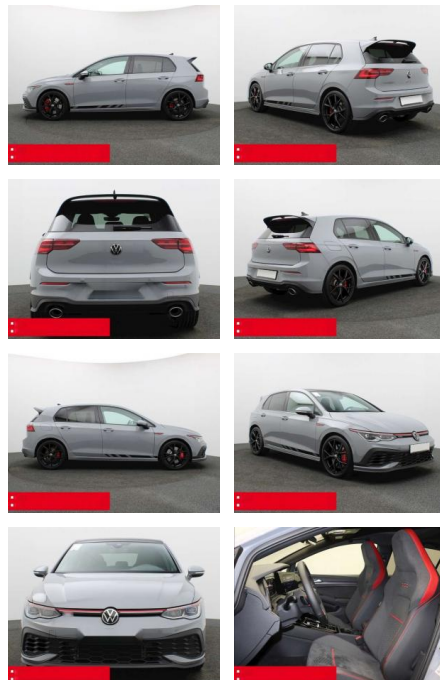

BS05-75456_GW...
Angebot Nr.:

Erstzulassung:	Kilometer:	Farbe:	Leistung:	Kraftstoffart:	Verbr. komb.	CO2-Emission	CO2-Klasse (WLTP)
01.11.2023	25.730	Grau	221 kW / 300 PS	Benzin	7,5 l/100km	171 g/km	F

PREIS	FINANZIERUNGSBEISPIEL	
38.600 €	Laufzeit: 72 Monate	Anzahlung: 25 %
	Basis-Finanzierung:**	Mtl. Rate:
	Zielraten-Finanzierung:**	335 €