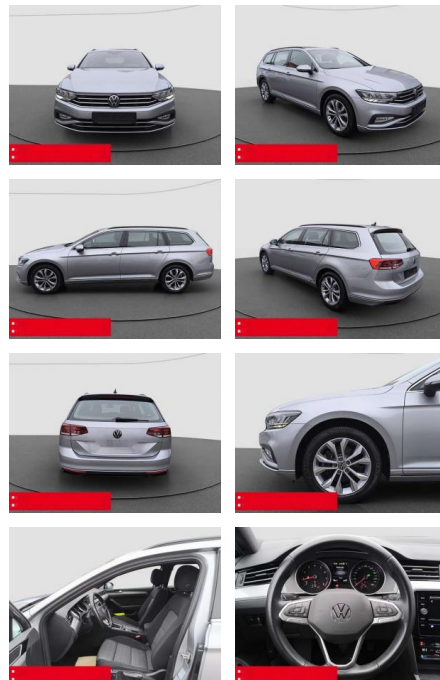

BS05-5575_GW Angebot nr.:

Erstzulassung:	Kilometer:	Farbe:	Leistung:	Kraftstoffart:	Verbr. komb.	CO2-Emission	CO2-Klasse (WLTP)
01.07.2022	59.850	Silber	140 kW / 190 PS	Benzin	7,2 l/100km	164 g/km	F

PREIS
29.420 €