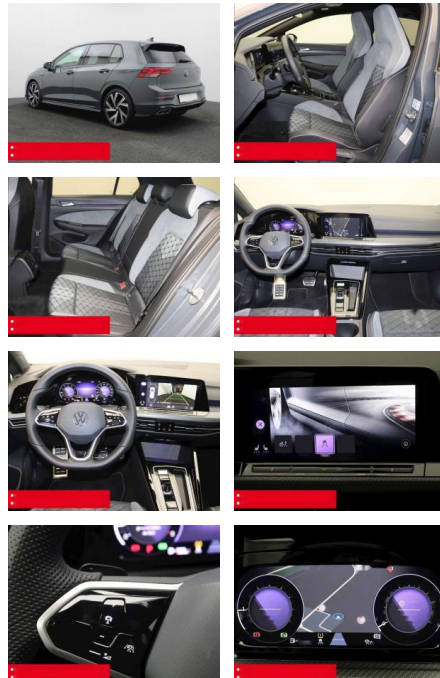

Ihr Ansprechpartner

Herr Karl Pohlmann
E-Mail: verkauf@ap-auto-pohlmann.de
Telefon: 05407 81550

Auto Pohlmann
Werner von Braun Str. 1 - 49134 Wallenhorst - Tel.: 05407 / 81550

Volkswagen Golf 8 1.5 eTSI DSG R-Line PANO KAMER...

BS05-73866_Golf 8 R-Line

Erstzulassung:	Kilometer:	Farbe:	Leistung:	Kraftstoffart:	Verbr. komb.	CO2-Emission	CO2-Klasse (WLTP)
01.09.2023	19.910	Grau	110 kW / 150 PS	Benzin	5,7 l/100km	130 g/km	D

PREIS
32.110 €

FINANZIERUNGSBEISPIEL
Laufzeit: 72 Monate   Anzahlung: 25 %
Basis-Finanzierung:*   Mtl. Rate:
Zielraten-Finanzierung:** **279 €**

* Basisfinanzierung: Anzahlung: 8.028 Euro, Laufzeit: 72 Monate, Nettodarlehen: 24.083 Euro, Gesamtbetrag: 37.883 Euro, Zinssätze: 7.71% Sollz. (gebunden), 7.99% eff.
** Zielratenfinanzierung: Anzahlung: 8.028 Euro, Laufzeit: 72 Monate, Nettodarlehen: 24.083 Euro, Zielrate: 17.661 Euro, Gesamtbetrag: 38.781 Euro, Zinssätze: 7.71% Sollz. (gebunden), 7.99% eff.,
Vermittlung für:
Repräsentatives Beispiel gem. § 17 Abs. 4 PAngV. Diese Finanzierungsangebote sind Beispiele. Gerne ermitteln wir für Sie Ihr individuelles Angebot.

Ausstattung

Sicherheit

- Anti-Blockiersystem ABS

• Zwischenverkauf und Irrtümer vorbehalten.

Multimedia

- Radio

Weiteres

- HIGHLIGHTS PANORAMA-SCHIEBEDACH
  NAVIGATIONSSYSTEM DISCOVER MEDIA incl.
  Streaming und Internet LM-Felgen 18
  BERGAMO TOP-SPORT-SITZE RÜCKFAHRKAMERA
  ASSISTENZ-SYSTEME
  ACC-ABSTANDSTEMPOMAT-ADAPTIVE CRUISE
  CONTROL Fernlichtassistent LIGHT ASSIST
  FRONT ASSIST mit Fußgänger- und
  Radfahrererkennung Müdigkeitserkennung
  NOTBREMSASSISTENT SPURHALTE-ASSISTENT
  TRAVEL ASSIST LIGHT ASSIST
  VERKEHRSSZEICHENERKENNUNG Einparkhilfe
  PDC vorne und hinten INFOTAINMENT &
  MULTIMEDIA Handyvorbereitung Bluetooth

STÄNDIG ÜBER 15.000 FAHRZEUGE IM BESTAND!