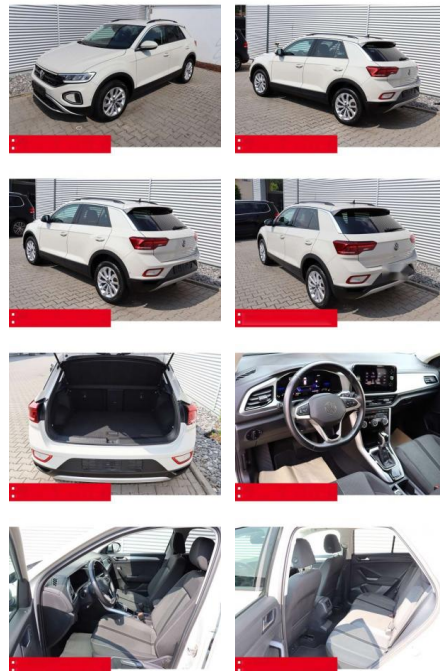

BS05-4703_GW Angebotsnr.:

Erstzulassung:	Kilometer:	Farbe:	Leistung:	Kraftstoffart:	Verbr. komb.	CO2-Emission	CO2-Klasse (WLTP)
01.05.2023	33.340	Grau	110 kW / 150 PS	Benzin	6,4 l/100km	144 g/km	E

PREIS
27.160 €