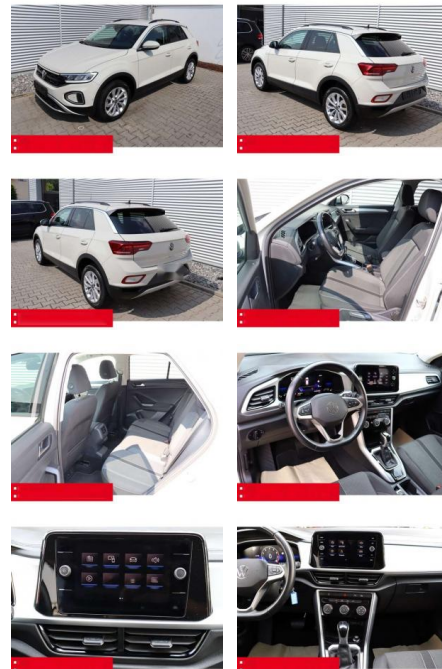

## Volkswagen T-Roc 1.5 TSI DSG Life AHK LED NAVI

BS05-4695\_GW Artikelnr.:

Erstzulassung:	Kilometer:	Farbe:	Leistung:	Kraftstoffart:	Verbr. komb.	CO2-Emission	CO2-Klasse (WLTP)
01.06.2023	35.250	Grau	110 kW / 150 PS	Benzin	6,4 l/100km	144 g/km	E