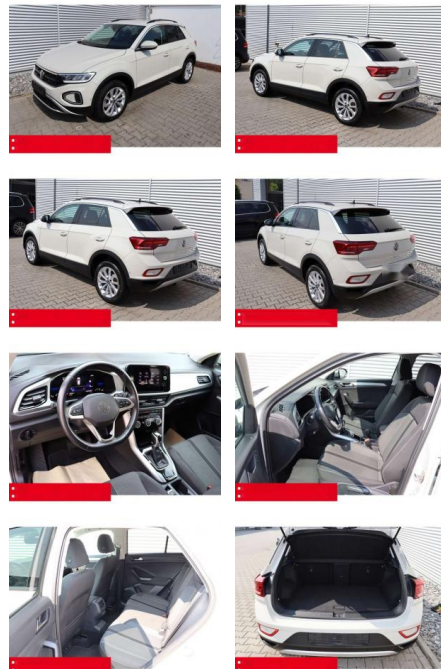

## Volkswagen T-Roc 1.5 TSI DSG Life AHK LED NAVI

BS05-4700\_GW Angebot Nr.:

Erstzulassung:	Kilometer:	Farbe:	Leistung:	Kraftstoffart:	Verbr. komb.	CO2-Emission	CO2-Klasse (WLTP)
01.05.2023	41.050	Grau	110 kW / 150 PS	Benzin	6,4 l/100km	144 g/km	E