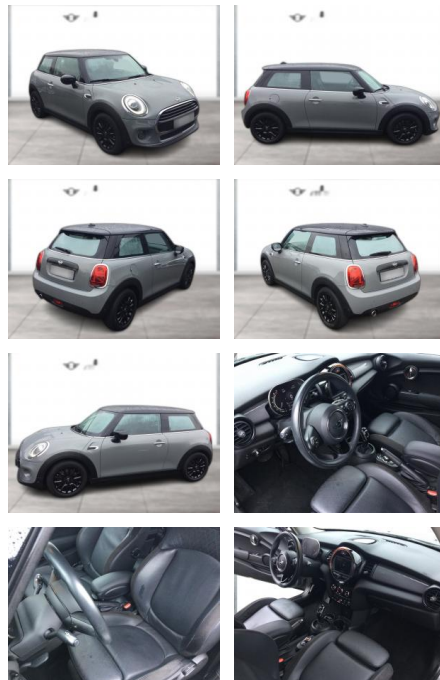

WG03-233739 **Angebotsnr.:**

Erstzulassung:	Kilometer:	Farbe:	Leistung:	Kraftstoffart:
01.10.2020	40.500	Grau	100 kW / 136 PS	Benzin

PREIS
24.480 €

FINANZIERUNGSBEISPIEL
 Laufzeit: 72 Monate Anzahlung: 25 %
 Basis-Finanzierung:* Mtl. Rate:
 Zielraten-Finanzierung:** **212 €**