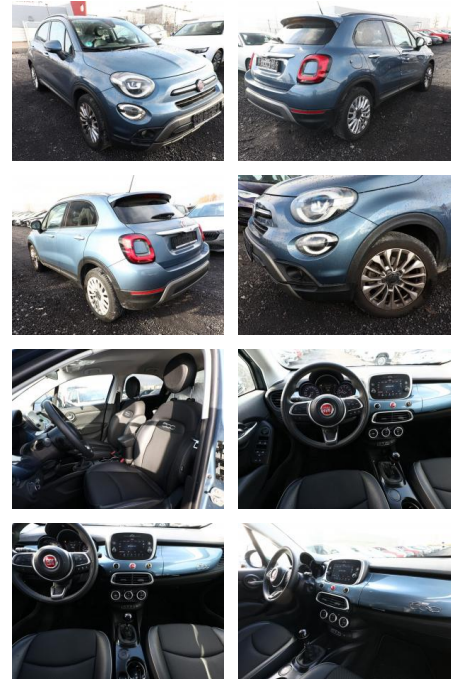

## Fiat 500X 1.0 GSE 120 Cross LED Nav ACC KeyL

AT27-GW-ABO **Angebotsnr.:**

Erstzulassung:	Kilometer:	Farbe:	Leistung:	Kraftstoffart:
31.10.2018	53.500	Blau	88 kW / 120 PS	Benzin

**PREIS**  
**15.210 €**