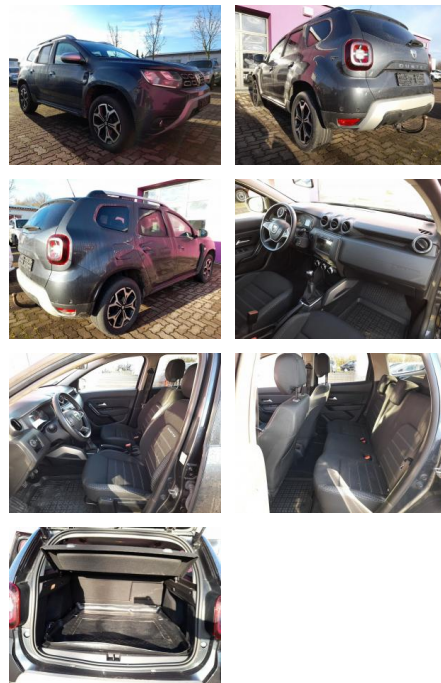

## Dacia Duster II dCi 115 4WD Prestige Nav PDC

AT27-GW-A958 **Angebotsnr.:**

<b>Erstzulassung:</b>	<b>Kilometer:</b>	<b>Farbe:</b>	<b>Leistung:</b>	<b>Kraftstoffart:</b>
11.06.2019	64.400	Grau	85 kW / 116 PS	Diesel