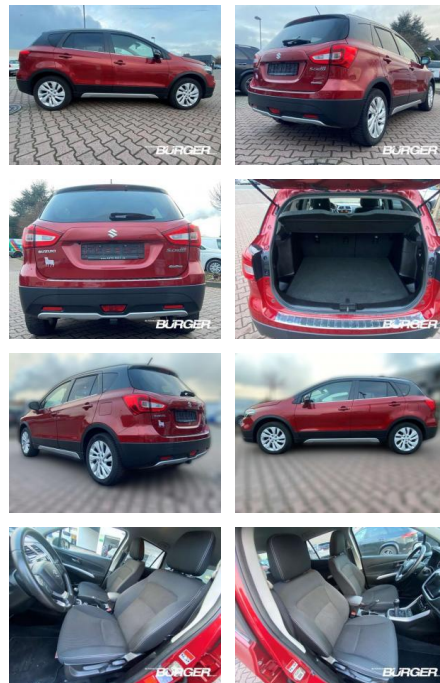

## Suzuki SX4 S-Cross 1.0 4WD Navi Kamera Tempo

CB01-538432 **Angebotsnr.:**

Erstzulassung:	Kilometer:	Farbe:	Leistung:	Kraftstoffart:
01.10.2017	79.714	Rot	82 kW / 111 PS	Benzin

**PREIS**  
**15.380 €**