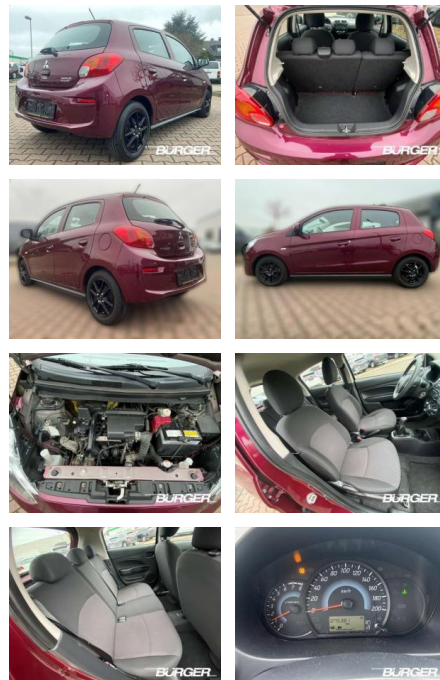

CB01-H005063Angebotsnr.:

Erstzulassung:	Kilometer:	Farbe:	Leistung:	Kraftstoffart:
01.01.2018	75.381	Rot	52 kW / 71 PS	Benzin

PREIS
8.680 €

FINANZIERUNGSBEISPIEL

Laufzeit: 72 Monate Anzahlung: 25 %
Basis-Finanzierung:* Mtl. Rate:
Zielraten-Finanzierung:** Mtl. Rate: **75 €**