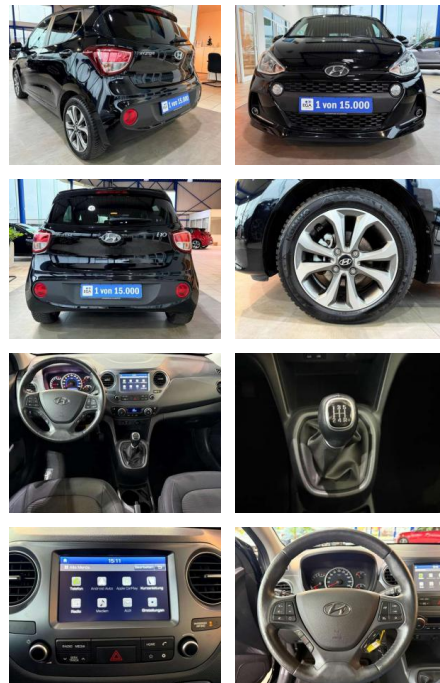

AV01-541865-1 **Angebotsnr.:**

Erstzulassung:	Kilometer:	Farbe:	Leistung:	Kraftstoffart:
01.07.2019	52.920	Schwarz	64 kW / 87 PS	Benzin

PREIS
14.270 €

FINANZIERUNGSBEISPIEL
Laufzeit: 72 Monate Anzahlung: 25 %
Basis-Finanzierung:* Mtl. Rate:
Zielraten-Finanzierung:** **124 €**