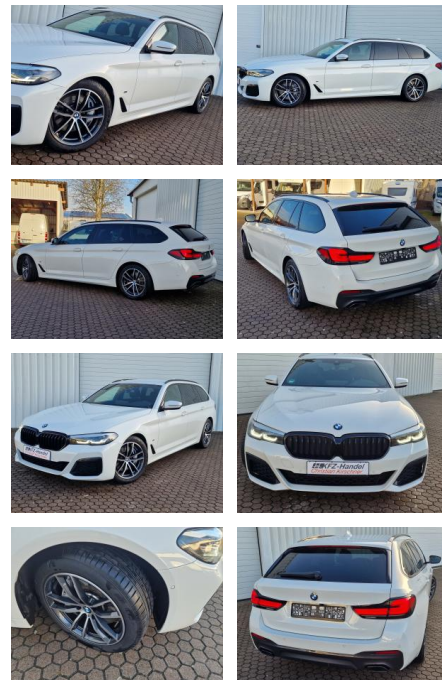

KK00-28-38005Angebotsnr.:

Erstzulassung:	Kilometer:	Farbe:	Leistung:	Kraftstoffart:	Verbr. komb.	CO2-Emission	CO2-Klasse (WLTP)
15.11.2021	12.600	Weiß	210 kW / 286 PS	Diesel	6,0 l/100km	157 g/km	F

PREIS
50.070 €