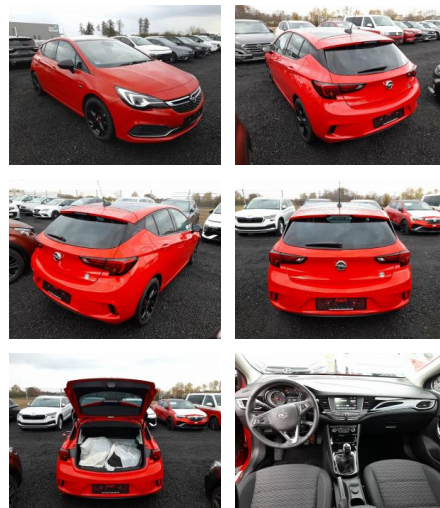

AT27-GW-ABO **Angebotsnr.:**

Erstzulassung:	Kilometer:	Farbe:	Leistung:	Kraftstoffart:
25.06.2018	24.012	Rot	110 kW / 150 PS	Benzin

PREIS
14.990 €

FINANZIERUNGSBEISPIEL

Laufzeit: 72 Monate Anzahlung: 25 %
Basis-Finanzierung:* Mtl. Rate:
Zielraten-Finanzierung:** **130 €**