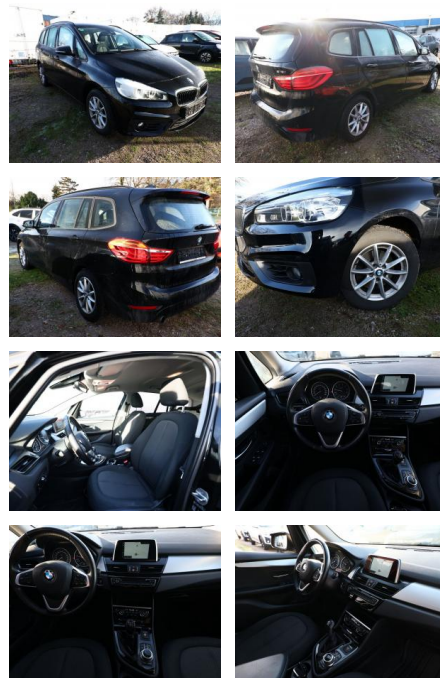

## BMW 218i Gran Tourer Advantage LED Nav PDC

AT27-GW-AZ855 Angebotsnr.:

Erstzulassung:	Kilometer:	Farbe:	Leistung:	Kraftstoffart:
02.01.2018	63.800	Schwarz	103 kW / 140 PS	Benzin

**PREIS**  
**19.070 €**