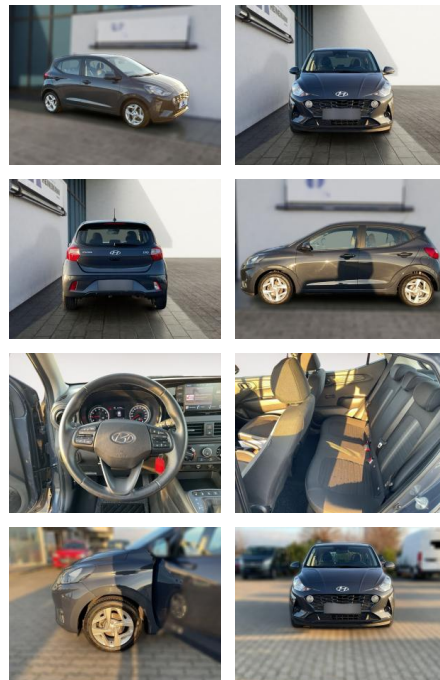

HE03-ZK124597 Angebotsnr.:

Erstzulassung:	Kilometer:	Farbe:	Leistung:	Kraftstoffart:
01.05.2023	56.944	Diverse	49 kW / 67 PS	Benzin

PREIS
16.920 €

FINANZIERUNGSBEISPIEL

Laufzeit: 72 Monate Anzahlung: 25 %
Basis-Finanzierung:* Mtl. Rate:
Zielraten-Finanzierung:** **1.47 €**