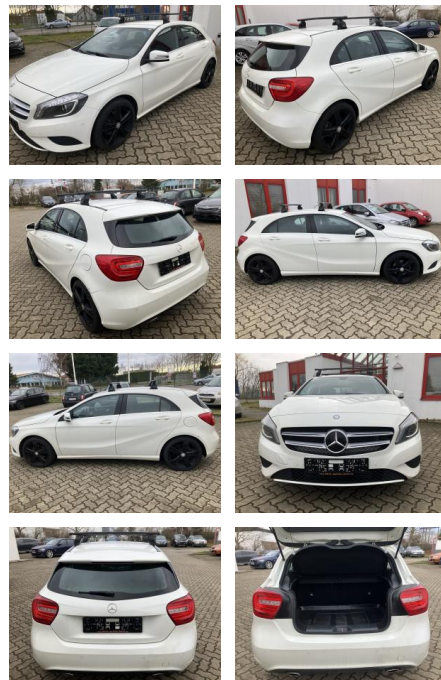

AO12-SH2412-~~Angebot~~nr.:

Erstzulassung:	Kilometer:	Farbe:	Leistung:	Kraftstoffart:
03.09.2015	76.600		90 kW / 122 PS	Benzin

PREIS
14.390 €

FINANZIERUNGSBEISPIEL
Laufzeit: 72 Monate Anzahlung: 25 %
Basis-Finanzierung:* Mtl. Rate:
Zielraten-Finanzierung:** **125 €**