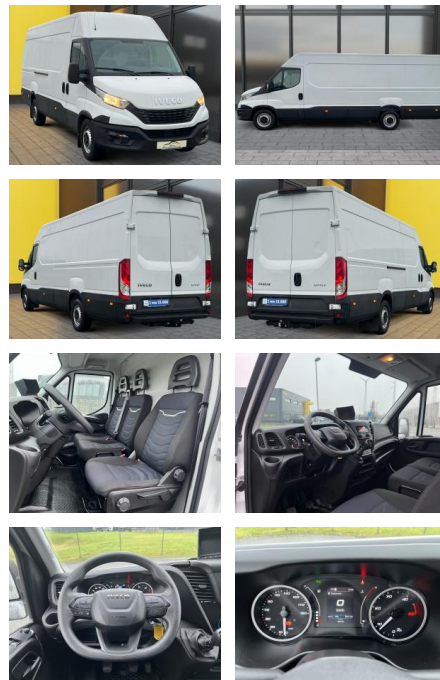

AB19-NB-124 Angebotsnr.:

Erstzulassung:	Kilometer:	Farbe:	Leistung:	Kraftstoffart:
16.02.2022	73.500	Weiß	115 kW / 156 PS	Diesel

PREIS
25.720 €

FINANZIERUNGSBEISPIEL

Laufzeit: 72 Monate Anzahlung: 25 %
Basis-Finanzierung:* Mtl. Rate:
Zielraten-Finanzierung:** **223 €**

Exterieur

- Allwetterreifen
- Anhängerkupplung fest
- Tagfahrlicht
- Nebelscheinwerfer

Umwelt

- Partikelfilter

Weiteres

- elektrische Aussenspiegel
- Start Stop Automatik
- Nichtraucher

- Außenmaße: 727 x 205 x 245 cm
- FIN: ZCFC735B205452368
- Ladefläche mit Holz verkleidet
- 3
- 5 Tonner