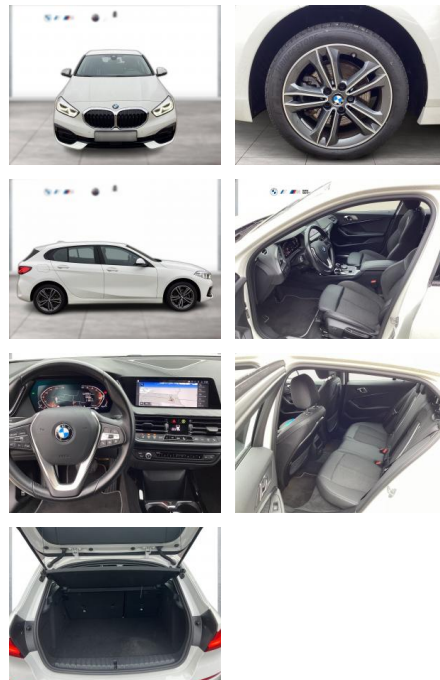

WG09-233456 Angebotsnr.:

Erstzulassung:	Kilometer:	Farbe:	Leistung:	Kraftstoffart:
01.12.2021	52.192	Weiß	100 kW / 136 PS	Benzin

PREIS
24.580 €

FINANZIERUNGSBEISPIEL

Laufzeit: 72 Monate Anzahlung: 25 %
Basis-Finanzierung:* Mtl. Rate:
Zielraten-Finanzierung:** **213 €**