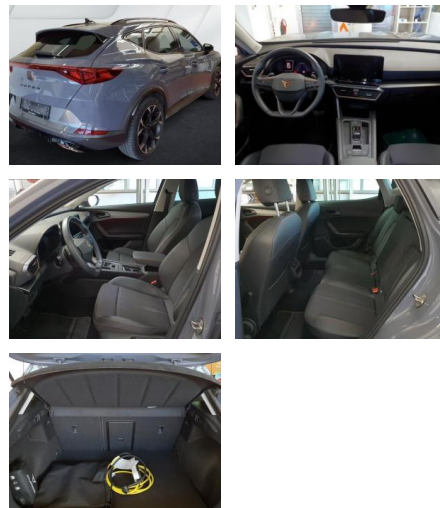

AS86-VTI DB 2022 1236

Erstzulassung:	Kilometer:	Farbe:	Leistung:	Kraftstoffart:
25.10.2022	34.450	Diverse	150 kW / 204 PS	Hybrid

PREIS
27.670 €

FINANZIERUNGSBEISPIEL

Laufzeit: 72 Monate Anzahlung: 25 %
Basis-Finanzierung:* Mtl. Rate:
Zielraten-Finanzierung:** **240 €**

Multimedia

- Soundsystem
- USB
- Sprachsteuerung
- Touchscreen

Komfort

- Berganfahrassistent
- Beheizbare Frontscheibe
- Beheizbares Lenkrad
- Lederlenkrad
- Lordosenstütze
- Keyless Entry

Weiteres

- Schaltwippen
- Start Stop Automatik
- *
- ***Finanzierung zu Sonderkonditionen und Anzahlungnahme gern möglich.**
- *Irrtümer
- **Änderungen und Zwischenverkauf vorbehalten.**
- ***Sonderausstattung: Full Link (MirrorLink)**
- Apple CarPlay und Android Auto)LM-Felgen 8x19 (Exclusive I
- schwarz / silber
- glanzgedreht)Sonderlackierung Exclusive "Graphengrau"7 LautsprecherAkustischer Fußgängerschutz
- Außensound (e-sound / AVAS)Außenspiegel elektr. verstell-
- heiz- und anklappbar mit Spiegelabsenkung und Welcome LightBluetooth-Schnittstelle mit