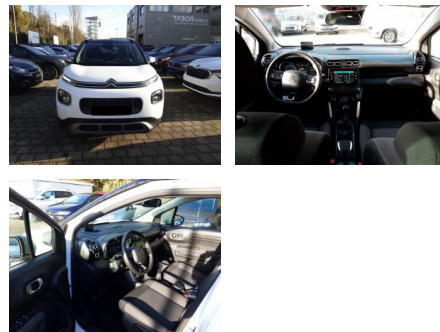

AT27-GW-ABO **Angebotsnr.:**

Erstzulassung:	Kilometer:	Farbe:	Leistung:	Kraftstoffart:
03.12.2018	66.300	Weiß	81 kW / 110 PS	Benzin

PREIS
12.460 €

FINANZIERUNGSBEISPIEL

Laufzeit: 72 Monate Anzahlung: 25 %
Basis-Finanzierung:* Mtl. Rate:
Zielraten-Finanzierung:** **108 €**