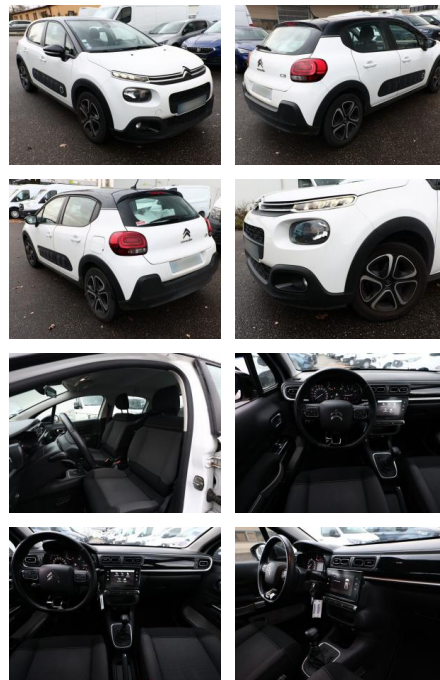

AT27-GW-AHMM00 Gebotsnr.:

Erstzulassung:	Kilometer:	Farbe:	Leistung:	Kraftstoffart:
15.11.2019	66.100	Weiß	81 kW / 110 PS	Benzin

PREIS
12.970 €

FINANZIERUNGSBEISPIEL

Laufzeit: 72 Monate Anzahlung: 25 %
Basis-Finanzierung:* Mtl. Rate:
Zielraten-Finanzierung:** **113 €**