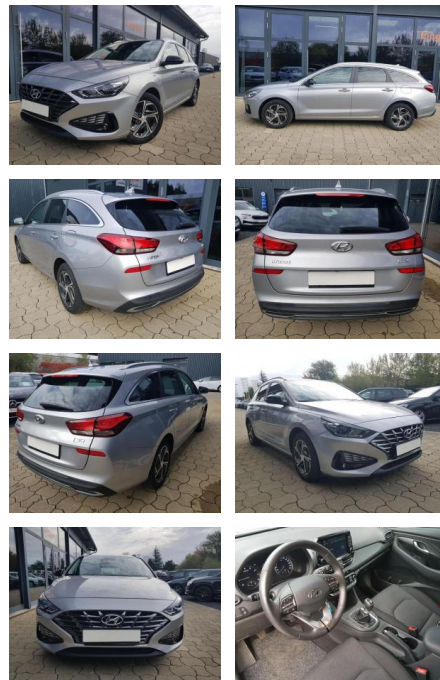

AI08-215605 **Angebotsnr.:**

Erstzulassung:	Kilometer:	Farbe:	Leistung:	Kraftstoffart:
01.07.2023	31.000	Diverse	88 kW / 120 PS	Benzin

PREIS
18.500 €

FINANZIERUNGSBEISPIEL

Laufzeit: 72 Monate Anzahlung: 25 %
Basis-Finanzierung:* Mtl. Rate:
Zielraten-Finanzierung:** **160 €**