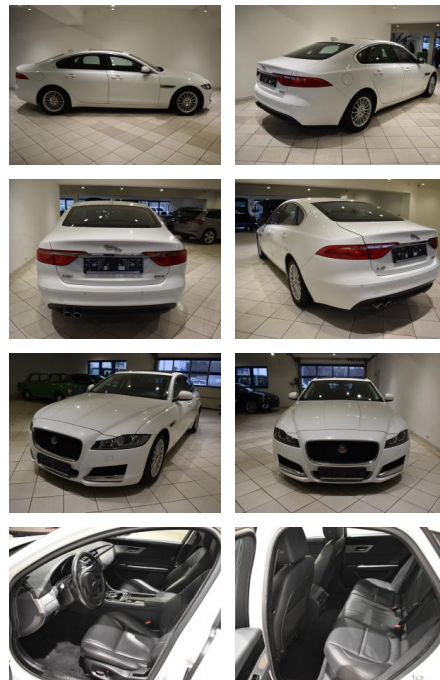

AH44-ATS26544 **Angebotsnr.:**

Erstzulassung:	Kilometer:	Farbe:	Leistung:	Kraftstoffart:
17.05.2016	75.578	Weiß	132 kW / 179 PS	Diesel

PREIS
19.540 €

FINANZIERUNGSBEISPIEL
Laufzeit: 72 Monate Anzahlung: 25 %
Basis-Finanzierung:* Mtl. Rate:
Zielraten-Finanzierung:** **170 €**

Vermittlung für:
Repräsentatives Beispiel gem. § 17 Abs. 4 PAngV. Diese Finanzierungsangebote sind Beispiele. Gerne ermitteln wir für Sie Ihr individuelles Angebot.

Ausstattung

Besonderheiten

- Head-Up Display
- Taurus-Leder