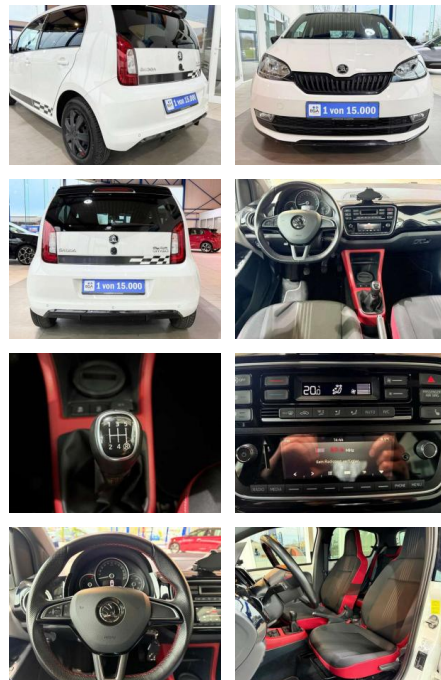

AV01-635509-20 Angebotsnr.:

Erstzulassung:	Kilometer:	Farbe:	Leistung:	Kraftstoffart:
01.06.2019	20.610	Weiß	44 kW / 60 PS	Benzin

PREIS
14.370 €

FINANZIERUNGSBEISPIEL
Laufzeit: 72 Monate Anzahlung: 25 %
Basis-Finanzierung:* Mtl. Rate:
Zielraten-Finanzierung:** **125 €**

Multimedia

- Radio

Weiteres

- 1 von 15.000 Fahrzeugen - Sonderausstattung 4 Lautsprecher zusätzlich Klimaautomatik Sitz vorn rechts höhenverstellbar Sitzheizung vorn Sonderlackierung Candy-weiss Tagfahrlicht LED Urban-Paket (Bordcomputer)
- Einparkhilfe hinten
- Geschwindigkeits-Regelanlage (Tempomat)
- Fahrassistenz-System: City-Safe-Drive) Vorbereitung für mobiles Navigationssystem Serienausstattung Airbag Beifahrerseite abschaltbar Airbag Fahrer-/Beifahrerseite