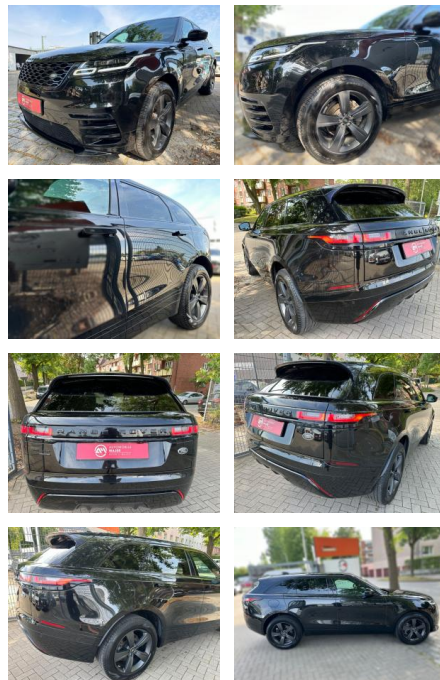

AM64-407554800 Angebotsnr.:

Erstzulassung:	Kilometer:	Farbe:	Leistung:	Kraftstoffart:	Verbr. komb.	CO2-Emission	CO2-Klasse (WLTP)
25.10.2020	42.456	Diverse	177 kW / 241 PS	Diesel	6,5 l/100km	171 g/km	

PREIS
42.600 €

Komfort

- Berganfahrassistent
- Beheizbare Frontscheibe
- Beheizbares Lenkrad
- Elektrische Heckklappe

- Lederlenkrad
- Lordosenstütze
- Keyless Entry

Weiteres

- Schaltwippen
- Diesel
- Start Stop Automatik
- **Sonderausstattung: Ambiente-Beleuchtung einstellbar / dimmbar**
- Design-Paket Black
- Fahrerassistenz-System: Totwinkel-Assistent mit Spurhalteassistent
- Metallic-Lackierung
- Panorama-Schiebedach elektrisch
- Sitze vorn elektr. verstellbar (14-fach mit Memory) inkl. Sitzheizung
- Teppich-Fußmatten
- Verglasung hinten abgedunkelt (Privacy Glass)