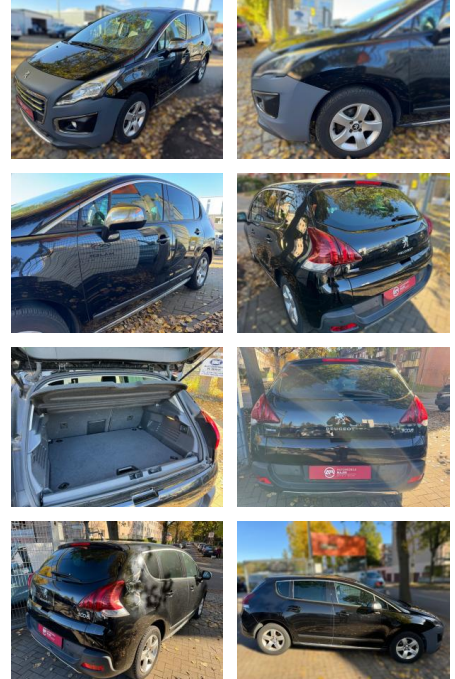

## Peugeot 3008 Allure NAVI\*HEADUP\*PANORAMA\*LEDER

AM64-4075548 **Angebotsnr.:**

Erstzulassung:	Kilometer:	Farbe:	Leistung:	Kraftstoffart:	Verbr. komb.	CO2-Emission	CO2-Klasse (WLTP)
25.11.2015	99.973	Diverse	88 kW / 120 PS	Diesel	4,1 l/100km	109 g/km	