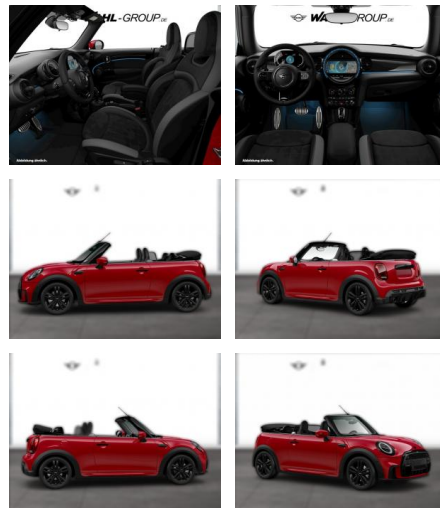

WG03-232371 Angebotsnr.:

Erstzulassung:	Kilometer:	Farbe:	Leistung:	Kraftstoffart:
01.01.2022	16.000	Rot	100 kW / 136 PS	Benzin

PREIS
28.700 €

FINANZIERUNGSBEISPIEL

Laufzeit: 72 Monate Anzahlung: 25 %
Basis-Finanzierung:* Mtl. Rate:
Zielraten-Finanzierung:** **249 €**