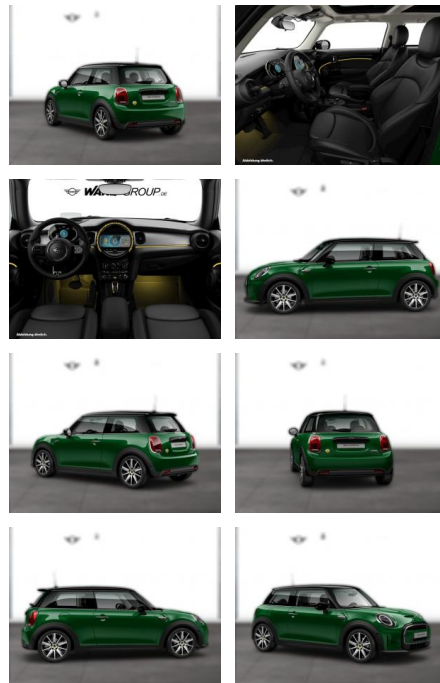

WG03-229191 **Angebotsnr.:**

| Erstzulassung: | Kilometer: | Farbe: | Leistung: | Kraftstoffart: |
|----------------|------------|--------|-----------------|----------------|
| 01.11.2021 | 55.400 | Grün | 135 kW / 184 PS | Elektro |