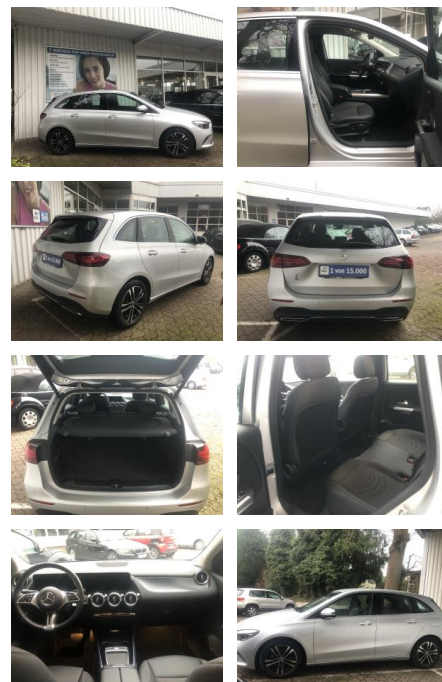

## Mercedes-Benz B 180 Progressive\*7G-DCT\*MBUX Prem...

FL00-W8429WAngebotsnr.:

<b>Erstzulassung:</b>	<b>Kilometer:</b>	<b>Farbe:</b>	<b>Leistung:</b>	<b>Kraftstoffart:</b>
11.07.2023	15.381	iridiumsilber	100 kW / 136 PS	Benzin