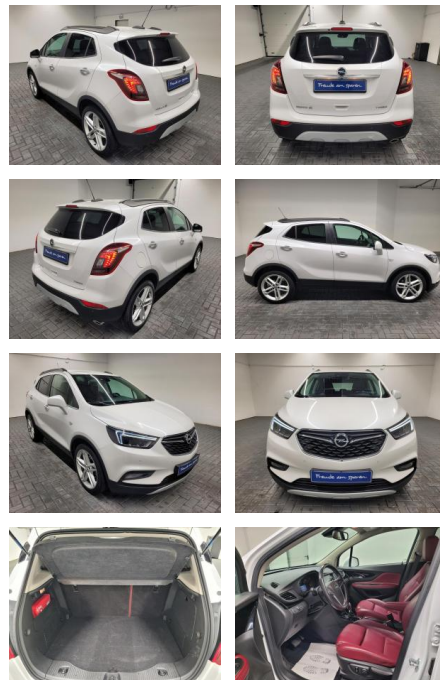

AM35-29506 **Angebotsnr.:**

Erstzulassung:	Kilometer:	Farbe:	Leistung:	Kraftstoffart:
19.09.2018	27.750		103 kW / 140 PS	Benzin

PREIS
23.040 €

FINANZIERUNGSBEISPIEL
Laufzeit: 72 Monate Anzahlung: 25 %
Basis-Finanzierung:* Mtl. Rate:
Zielraten-Finanzierung:** **200 €**