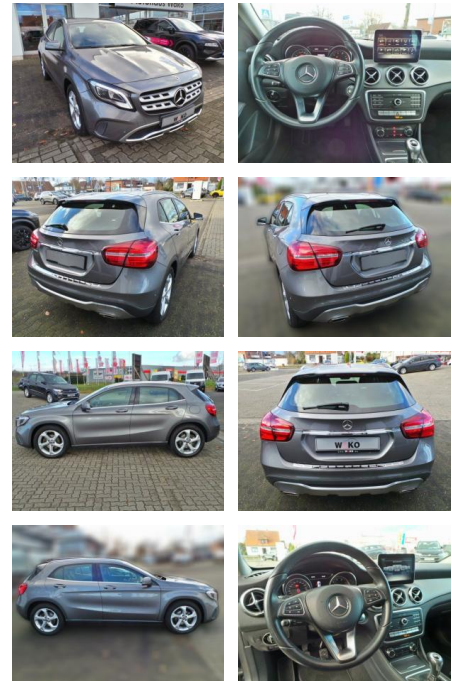

Auto Pohlmann
Werner von Braun Str. 1 - 49134 Wallenhorst - Tel.: 05407 / 81550

Ihr Ansprechpartner

Herr Karl Pohlmann
E-Mail: verkauf@ap-auto-pohlmann.de
Telefon: 05407 81550

Mercedes-Benz GLA 180 Urban Parktronic Navi Tem...

WK03-9981-45Angebotsnr.:

Erstzulassung: 25.04.2017 **Kilometer:** 62.690 **Farbe:** Diverse **Leistung:** 90 kW / 122 PS **Kraftstoffart:** Benzin

PREIS 20.030 €	FINANZIERUNGSBEISPIEL		* Basisfinanzierung: Anzahlung: 5.008 Euro, Laufzeit: 72 Monate, Nettodarlehen: 15.023 Euro, Gesamtbetrag: 23.631 Euro, Zinssätze: 7.71% Sollz. (gebunden), 7.99% eff. ** Zielratenfinanzierung: Anzahlung: 5.008 Euro, Laufzeit: 72 Monate, Nettodarlehen: 15.023 Euro, Zielrate: 11.017 Euro, Gesamtbetrag: 24.192 Euro, Zinssätze: 7.71% Sollz. (gebunden), 7.99% eff., Vermittlung für: Repräsentatives Beispiel gem. § 17 Abs. 4 PAngV. Diese Finanzierungsangebote sind Beispiele. Gerne ermitteln wir für Sie Ihr individuelles Angebot.
	Laufzeit: 72 Monate	Anzahlung: 25 %	
	Basis-Finanzierung:**	Mtl. Rate:	
	Zielraten-Finanzierung:**	Mtl. Rate:	174 €